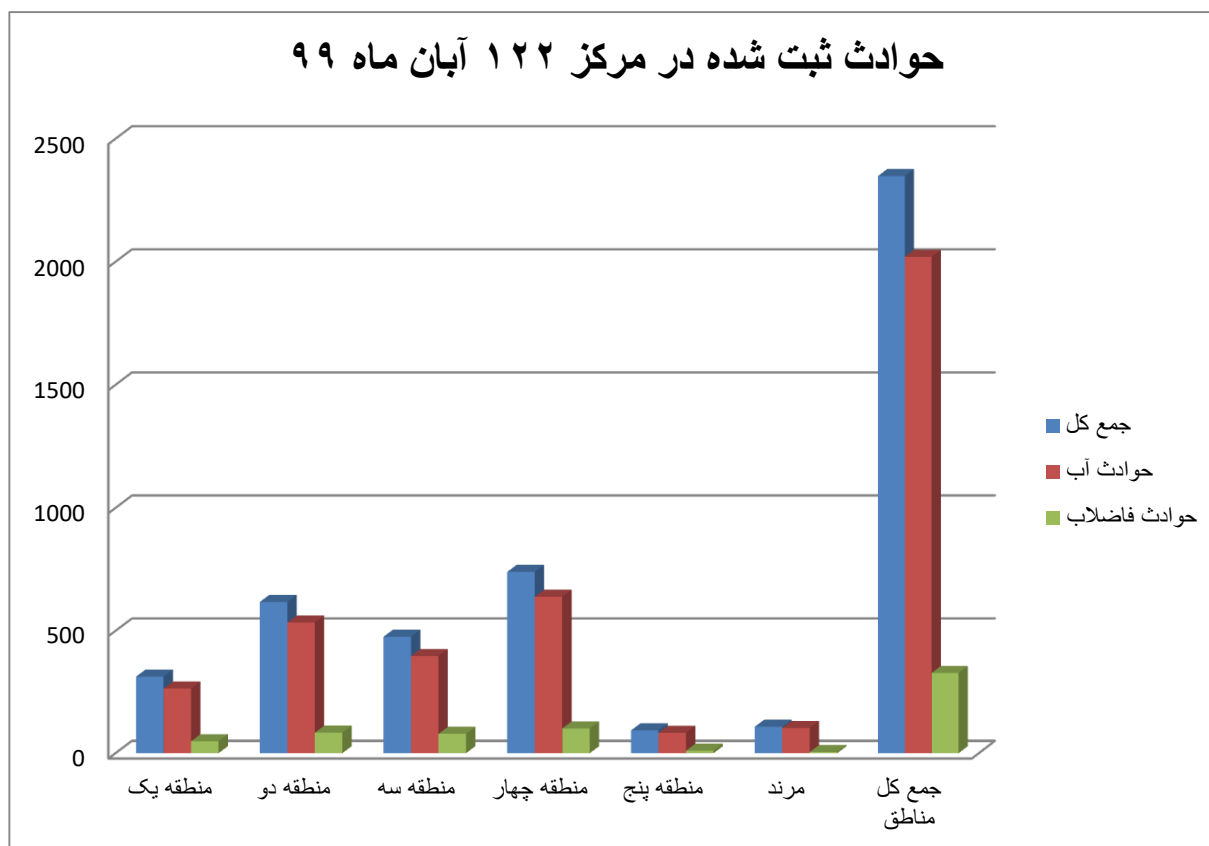

## مرکز مدیریت ارتباط با مشتریان ( 122 )

منطقه	جمع کل	حوادث آب	حوادث فاضلاب
منطقه یک	313	264	49
منطقه دو	618	534	84
منطقه سه	476	397	79
منطقه چهار	740	639	101
منطقه پنج	93	83	10
مرند	108	103	5
جمع کل مناطق	2348	2020	328

تهیه شده در : مرکز مدیریت ارتباط با مشتریان ( 122 )